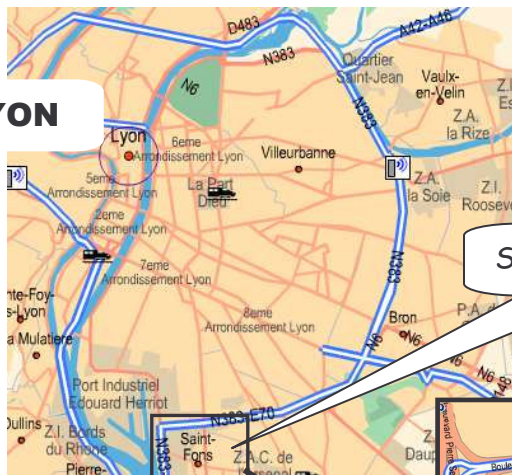

Pour se rendre sur le lieu de formation et réunion Local CFDT de SAINT-FONS

ADRESSE : Immeuble Ecran, Entrée Nord, 12 rue GAMBETTA 69190 SAINT-FONS

☹ En voiture,...

Pour se rendre à SAINT-FONS :

En venant du SUD

- A SAINT-FONS, quitter l'autoroute A7 et suivre GRENOBLE - CHAMBERY. Sur le périphérique sortir à SAINT-FONS CENTRE.

En venant de Lyon
(par GERLAND)

- Prendre la direction du périphérique, suivre direction SAINT-FONS CENTRE.

En venant du périphérique
(Vénissieux)

- A la fin du périphérique, après les usines Renault, dans un grand virage, prendre la direction SAINT-FONS à droite.
- A la balise de priorité, prendre à gauche.
- Prendre la deuxième rue à droite, tout de suite après le pont de chemin de fer, RUE JULES GUESDES.
- Se garer dans la rue à une centaine de mètres.
- A pieds, traverser la rue en direction de l'Immeuble Ecran. (Allée qui monte à un petit parking). Continuer jusqu'à l'Entrée NORD. Dans l'immeuble, le local est à l'étage, (suivre locaux syndicaux, jusqu'à CFDT).

LYON

Immeuble Ecran

SAINT-FONS